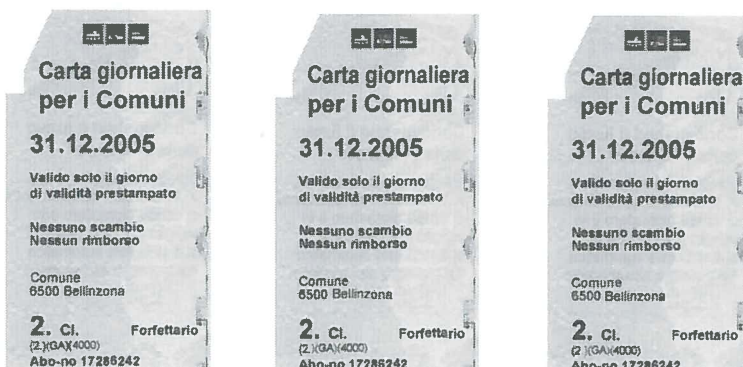

COMUNE DI CASLANO

CONFEDERAZIONE SVIZZERA - CANTON TICINO

AVVISO ALLA POPOLAZIONE

Acquisto carta giornaliera FFS Comune

Il Municipio di Caslano ha il piacere d'informare la cittadinanza che dal **01.01.2016** saranno disponibili tre carte giornaliera FFS Comune.

La carta giornaliera FFS Comune è composta di un blocchetto di 365 carte giornaliera predate, una per ogni giorno di calendario, che può essere ceduta a utenti dei trasporti pubblici ad un prezzo stabilito dal Comune.