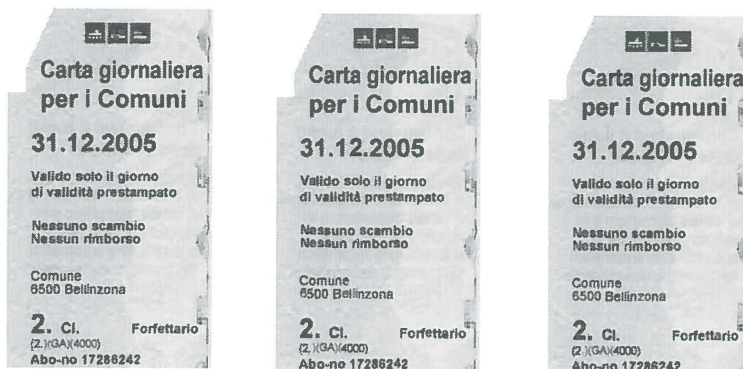

# COMUNE DI CASLANO

CONFEDERAZIONE SVIZZERA - CANTON TICINO

### Acquisto carta giornaliera FFS Comune

Il Municipio di Caslano ha il piacere d'informare la cittadinanza che dal **01.01.2017** saranno disponibili tre carte giornaliere FFS Comune.

La carta giornaliera FFS Comune è composta di un blocchetto di 365 carte giornaliere predate, una per ogni giorno di calendario, che può essere ceduta a utenti dei trasporti pubblici ad un prezzo stabilito dal Comune.